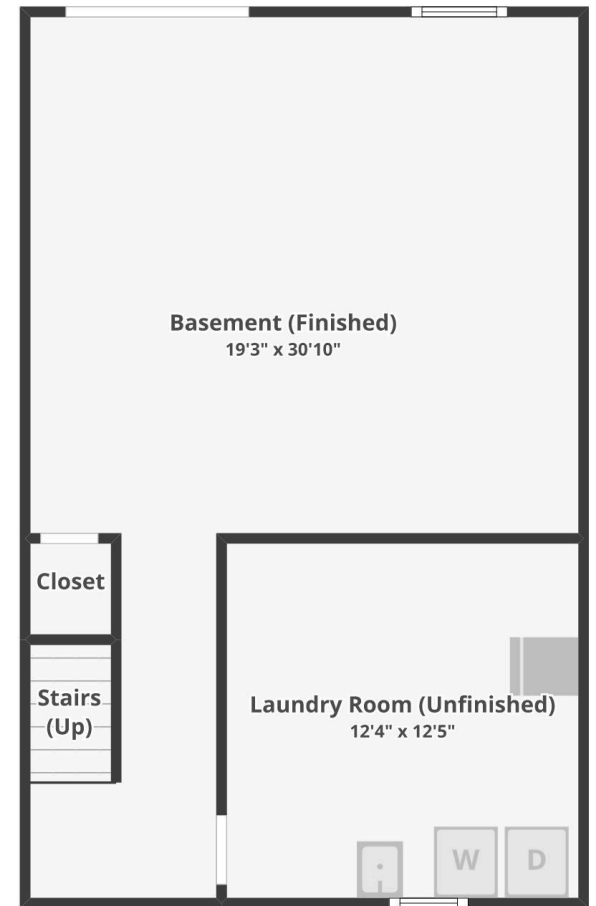

213 COMMONS DR NW

VIENNA, VA 22180

MAIN LEVEL

UPPER LEVEL

LOWER LEVEL