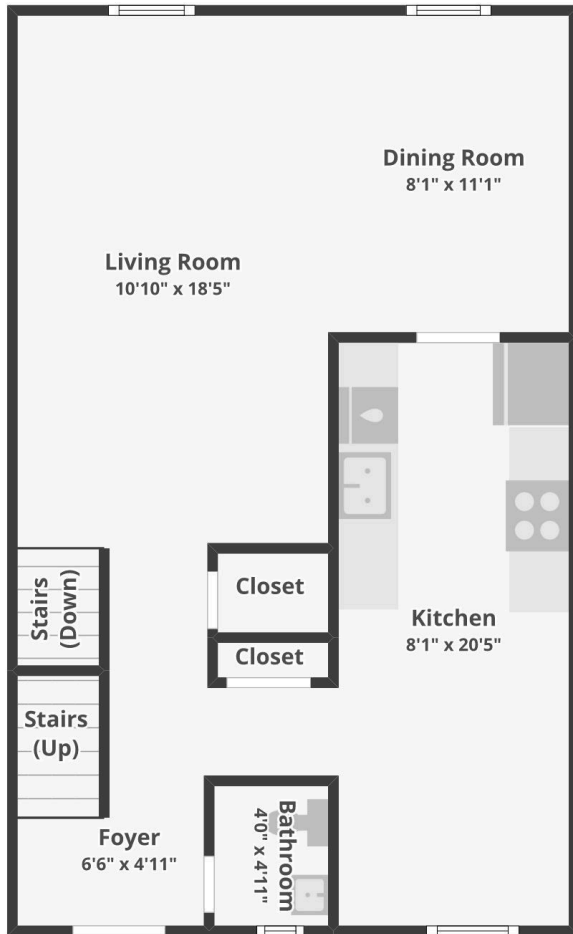

213 COMMONS DR NW

VIENNA, VA 22180

MAIN LEVEL

UPPER LEVEL

LOWER LEVEL