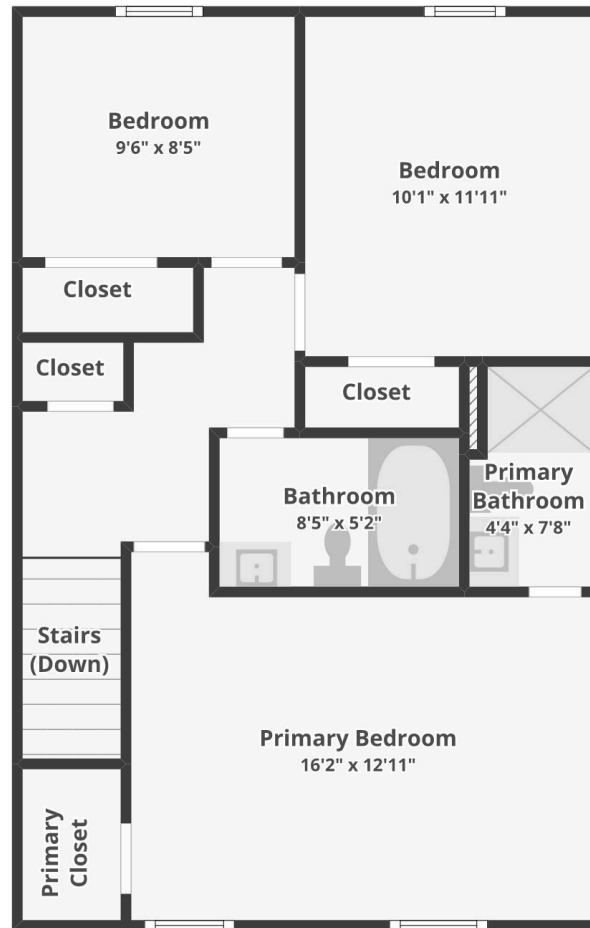

213 COMMONS DR NW

VIENNA, VA 22180

MAIN LEVEL

UPPER LEVEL

LOWER LEVEL