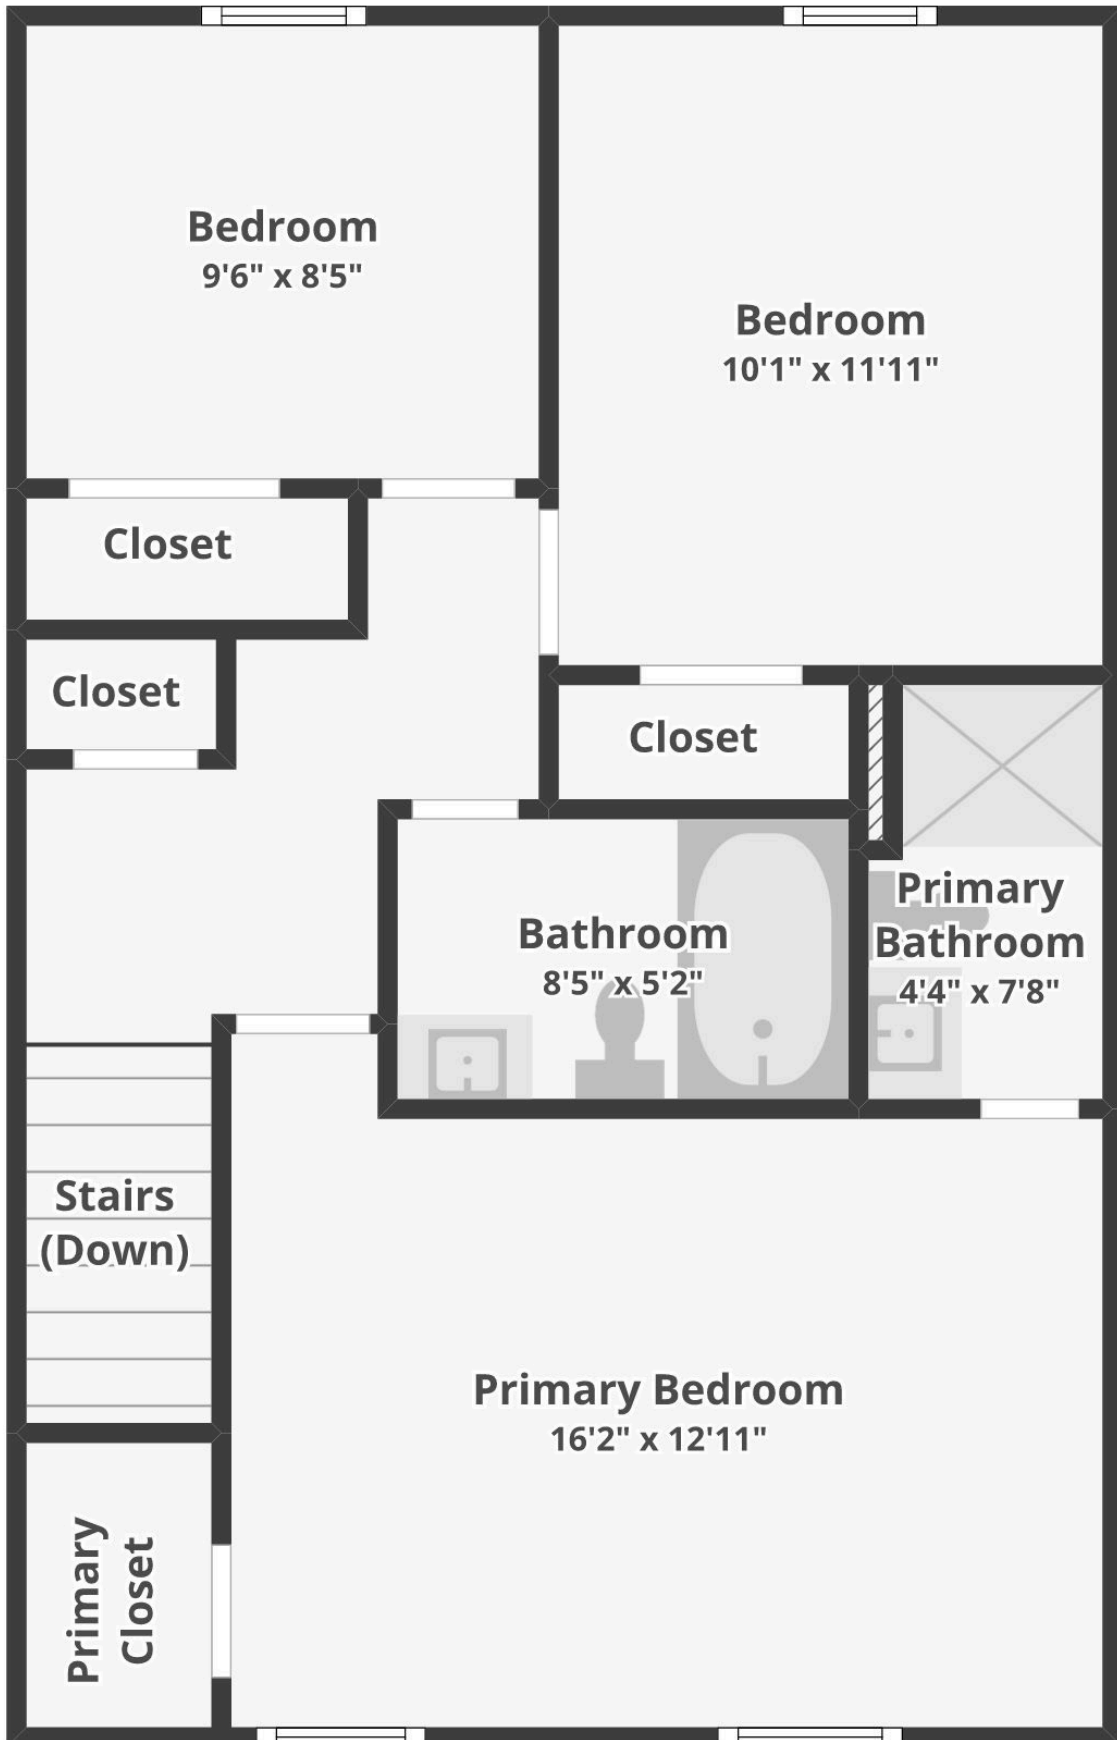

213 COMMONS DR NW

VIENNA, VA 22180

MAIN LEVEL

UPPER LEVEL

LOWER LEVEL